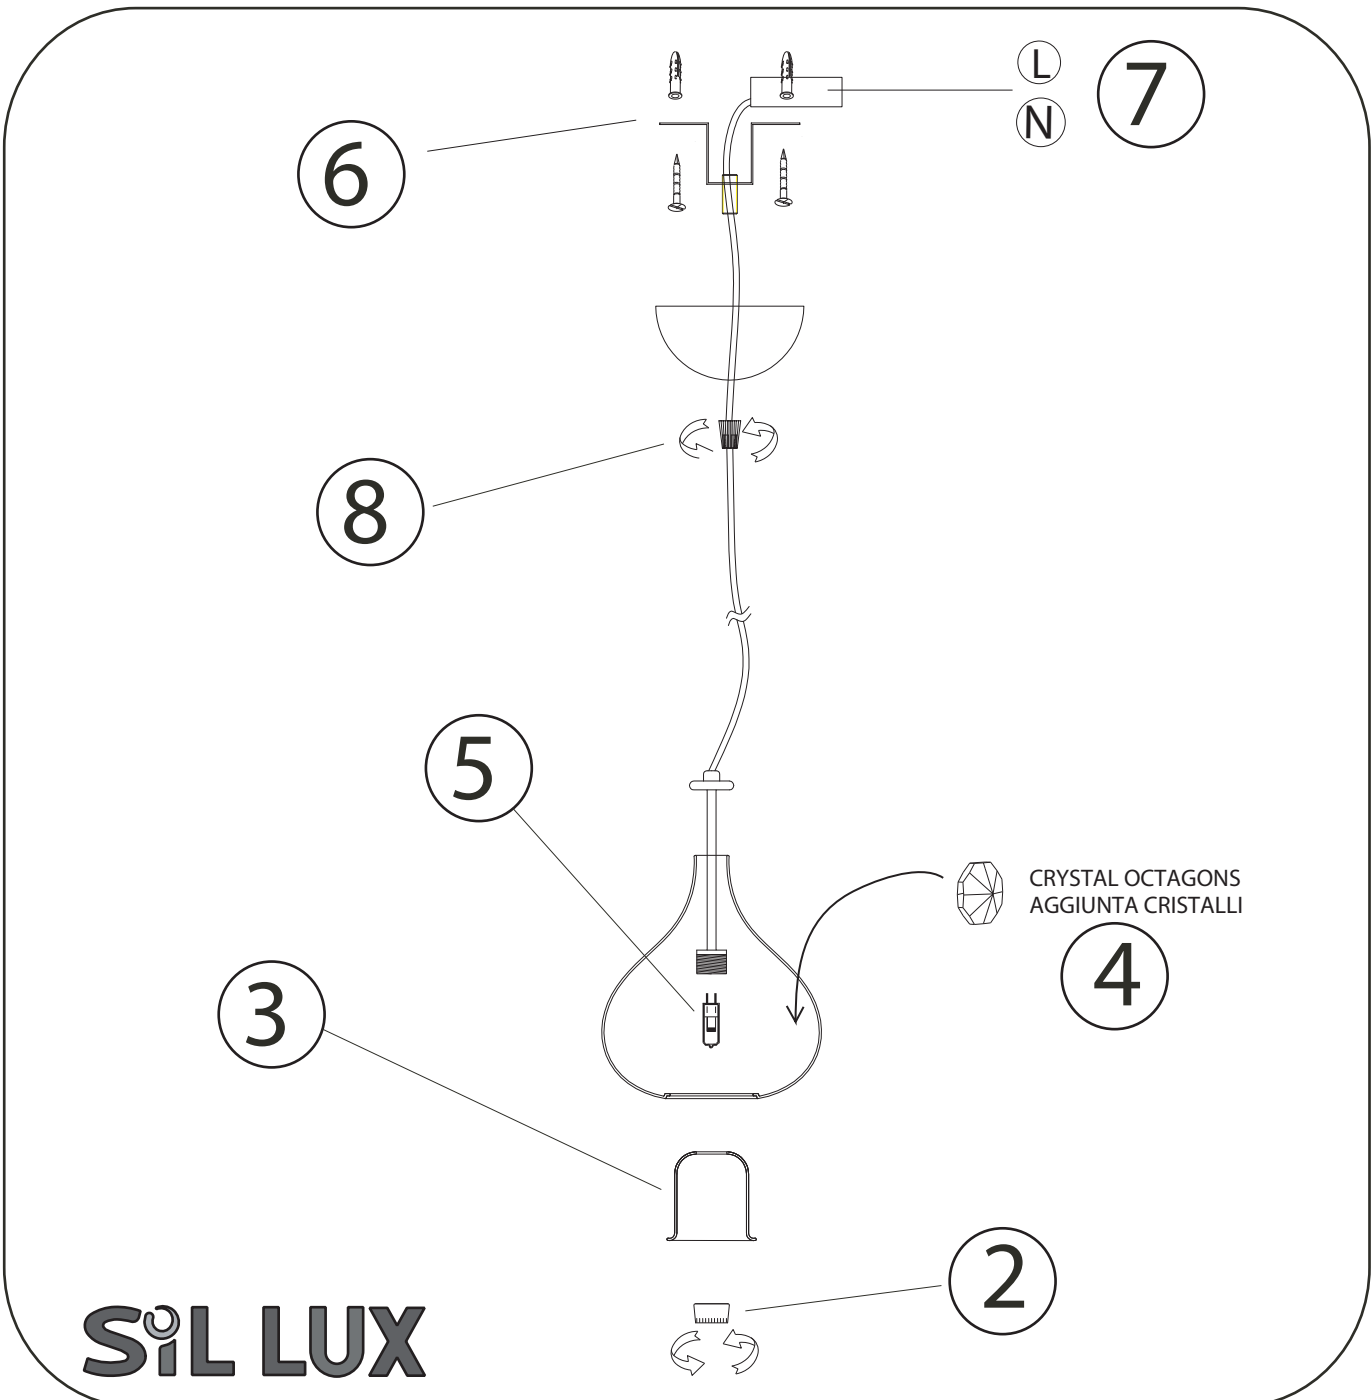

GRAAL
SP 7/276 A/B/C/D

SIL LUX